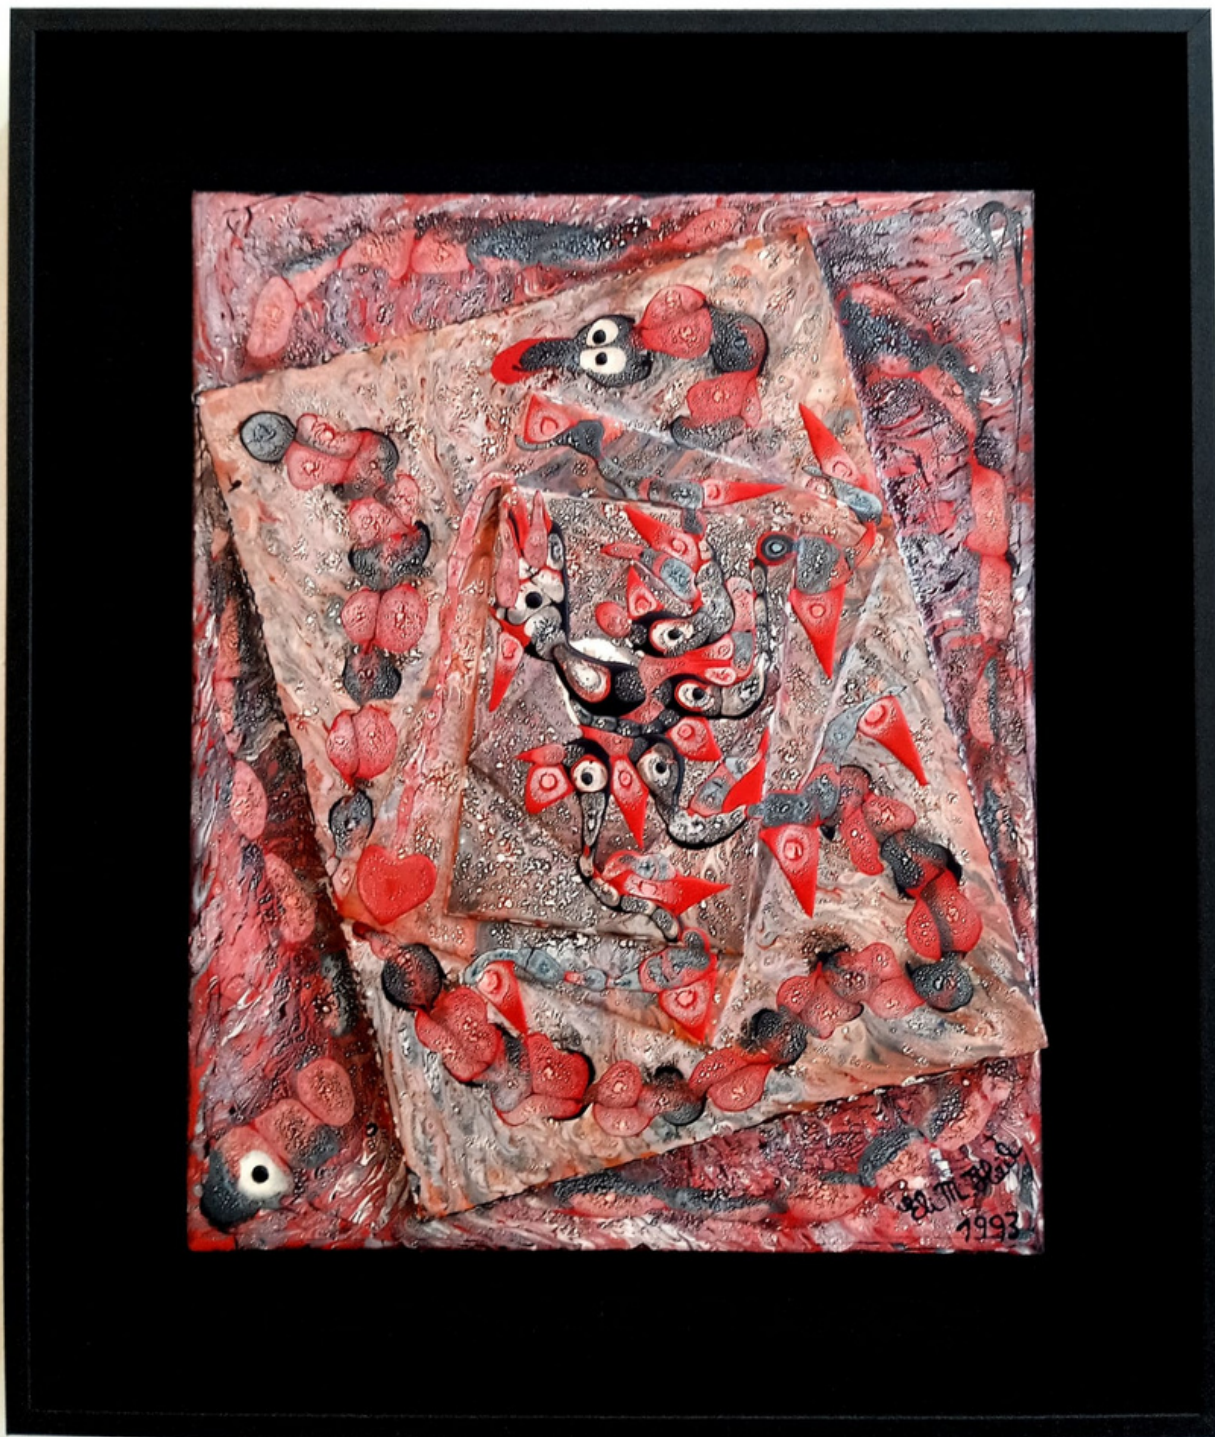

Lote
47

Obra da Artista Eli Heil 0,55 x 0,65 m

Técnica: mista sobre madeira

Doador por: Rafaela Hering Bell

Valor de Mercado: R$ 22.000,00

Lance Inicial: R$ 11.000,00

LEILÃO INSTITUTO
PE. VILSON GROH
BENEFICENTE