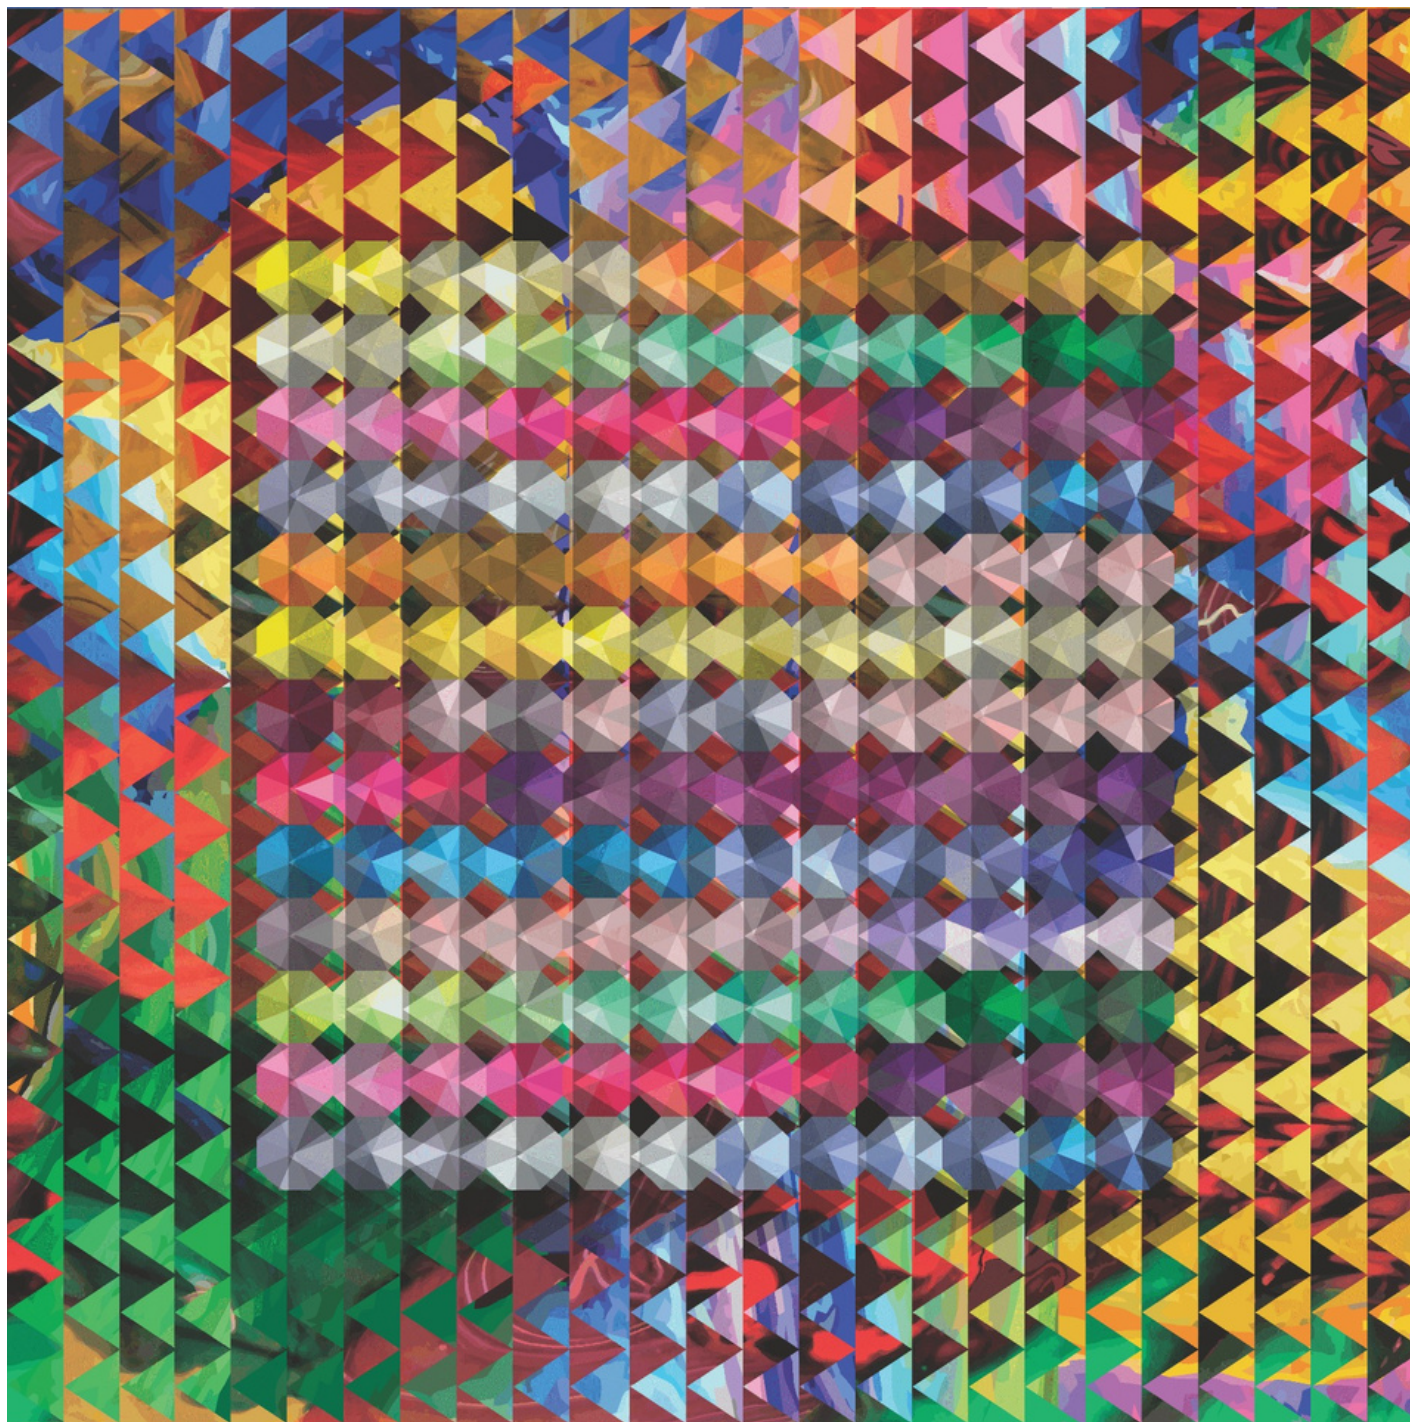

Lote
13

Obra "Ilha de Ouro" 0,96 x 0,70m do Artista Juliano Aguiar.
Técnica: nanquim sobre pergaminho e ouro 18k.
Doado por: Juliano Aguiar

Valor de Mercado: R\$ 19.000,00

Lance Inicial: R\$ 12.000,00

LEILÃO | INSTITUTO
PE.VILSONGROH
BENEFICENTE