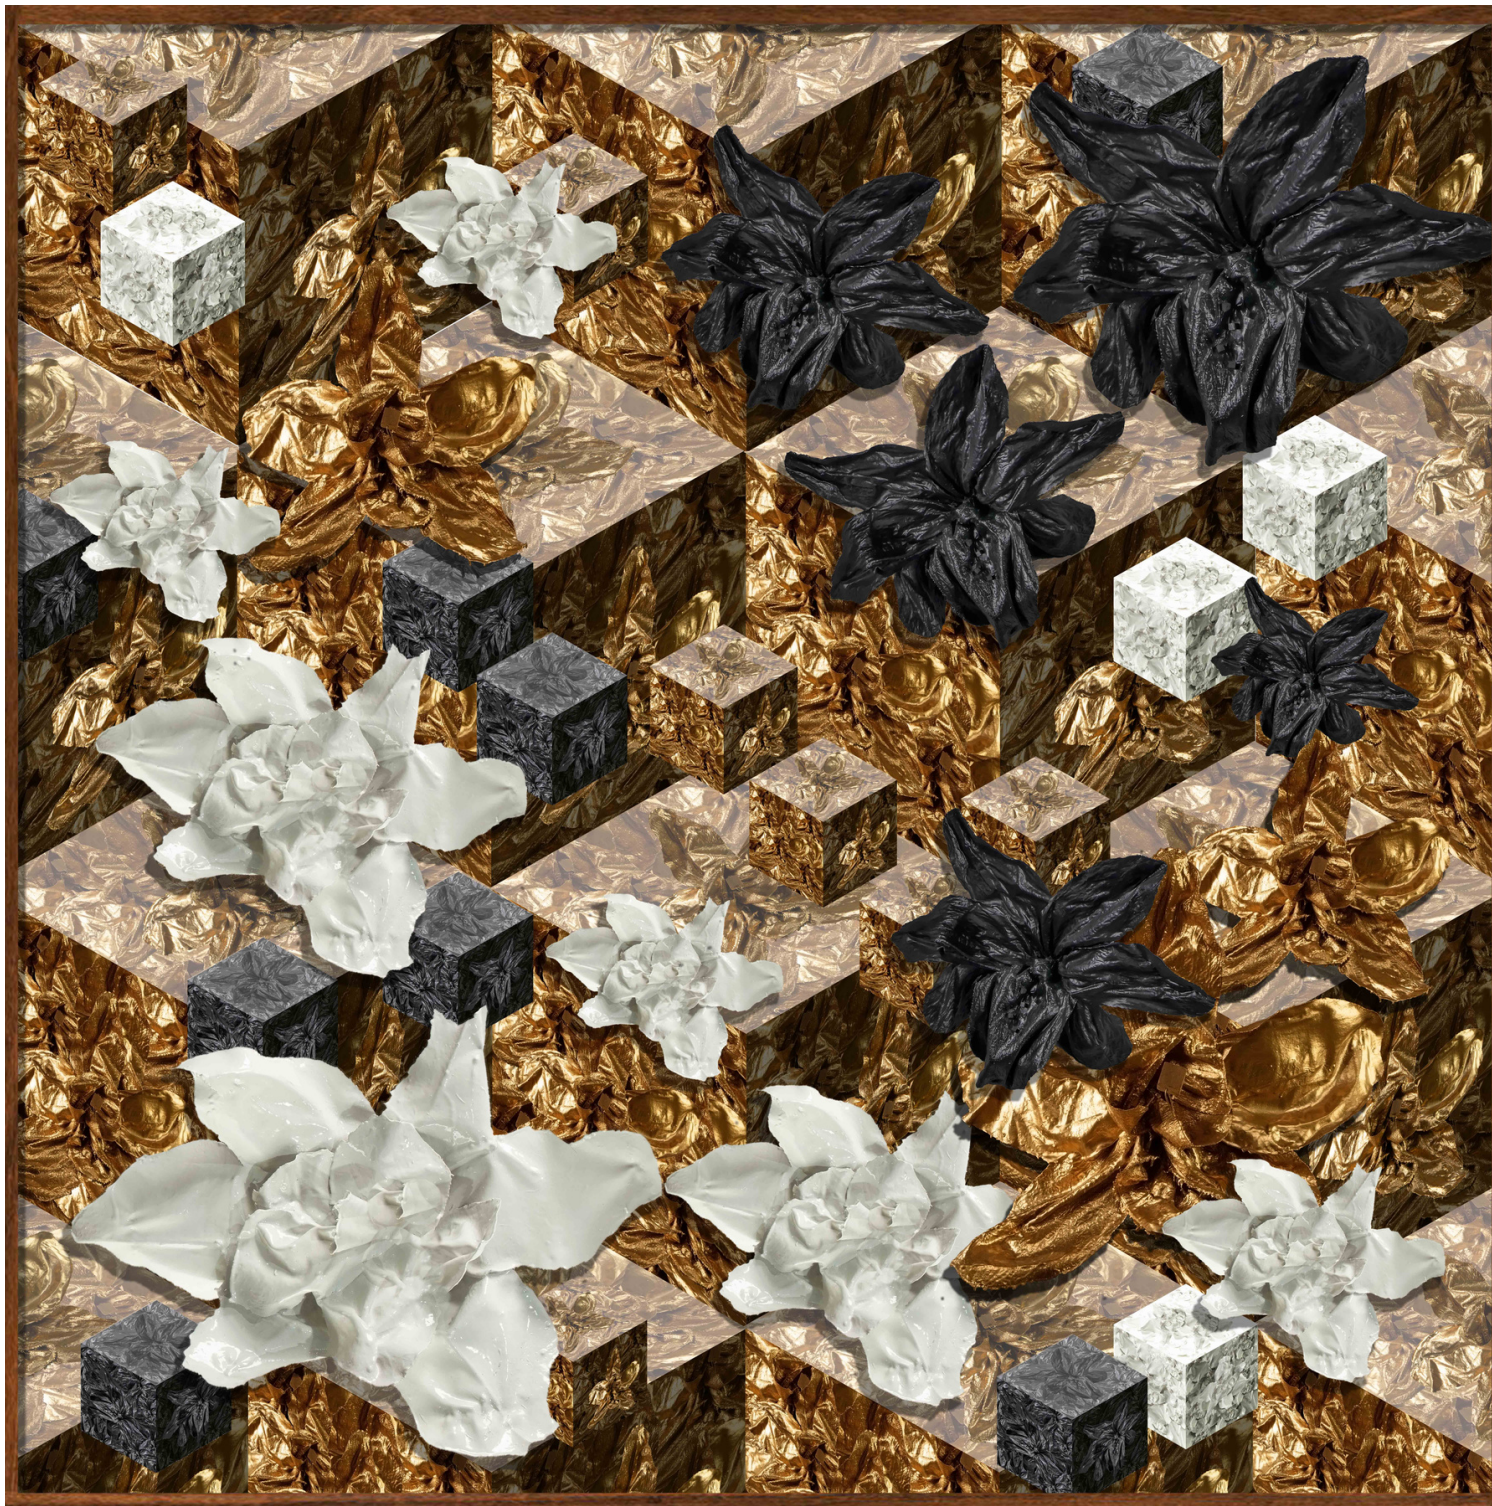

///-/-

Lote
25

Obra "Jardim do Futuro #5" 1,00x 1,00x 0,05m do Artista Marc Engler. Técnica: fotomontagem, impressão fine arte sobre papel artístico, vidro e madeira de demolição.
Doado por: Marc Engler

Valor de Mercado: R$ 8.000,00

Lance Inicial: R$ 6.000,00

LEILÃO INSTITUTO
PE. VILSON GROH
BENEFICENTE