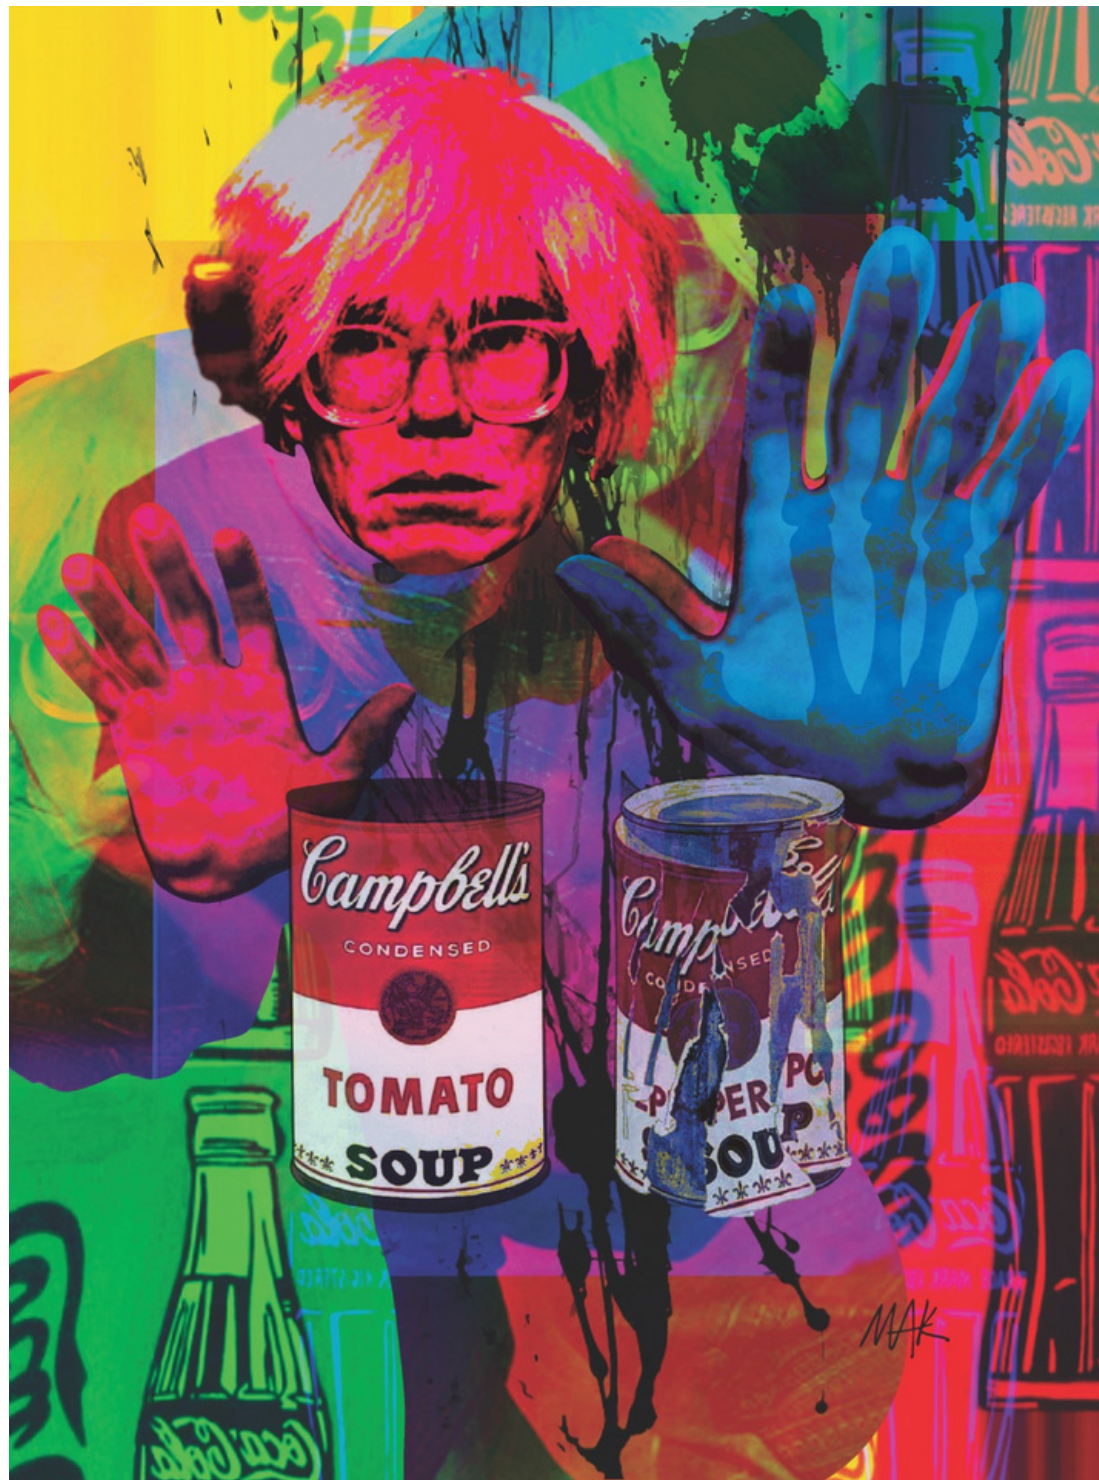

MAK

Obra "Warhol Motion - Neo Pop" 1,10 x 1,48m da Artista MAK
Técnica: Arte Digital Vetorizada impressão em Chapa 3D.
Obra Exclusiva 01/01.

Doado por: Marize Koerich (MAK)

Lote
15

Valor de Mercado: R$ 20.600,00

Lance Inicial: R$ 10.300,00

LEILÃO INSTITUTO
PE. VILSON GROH
BENEFICENTE